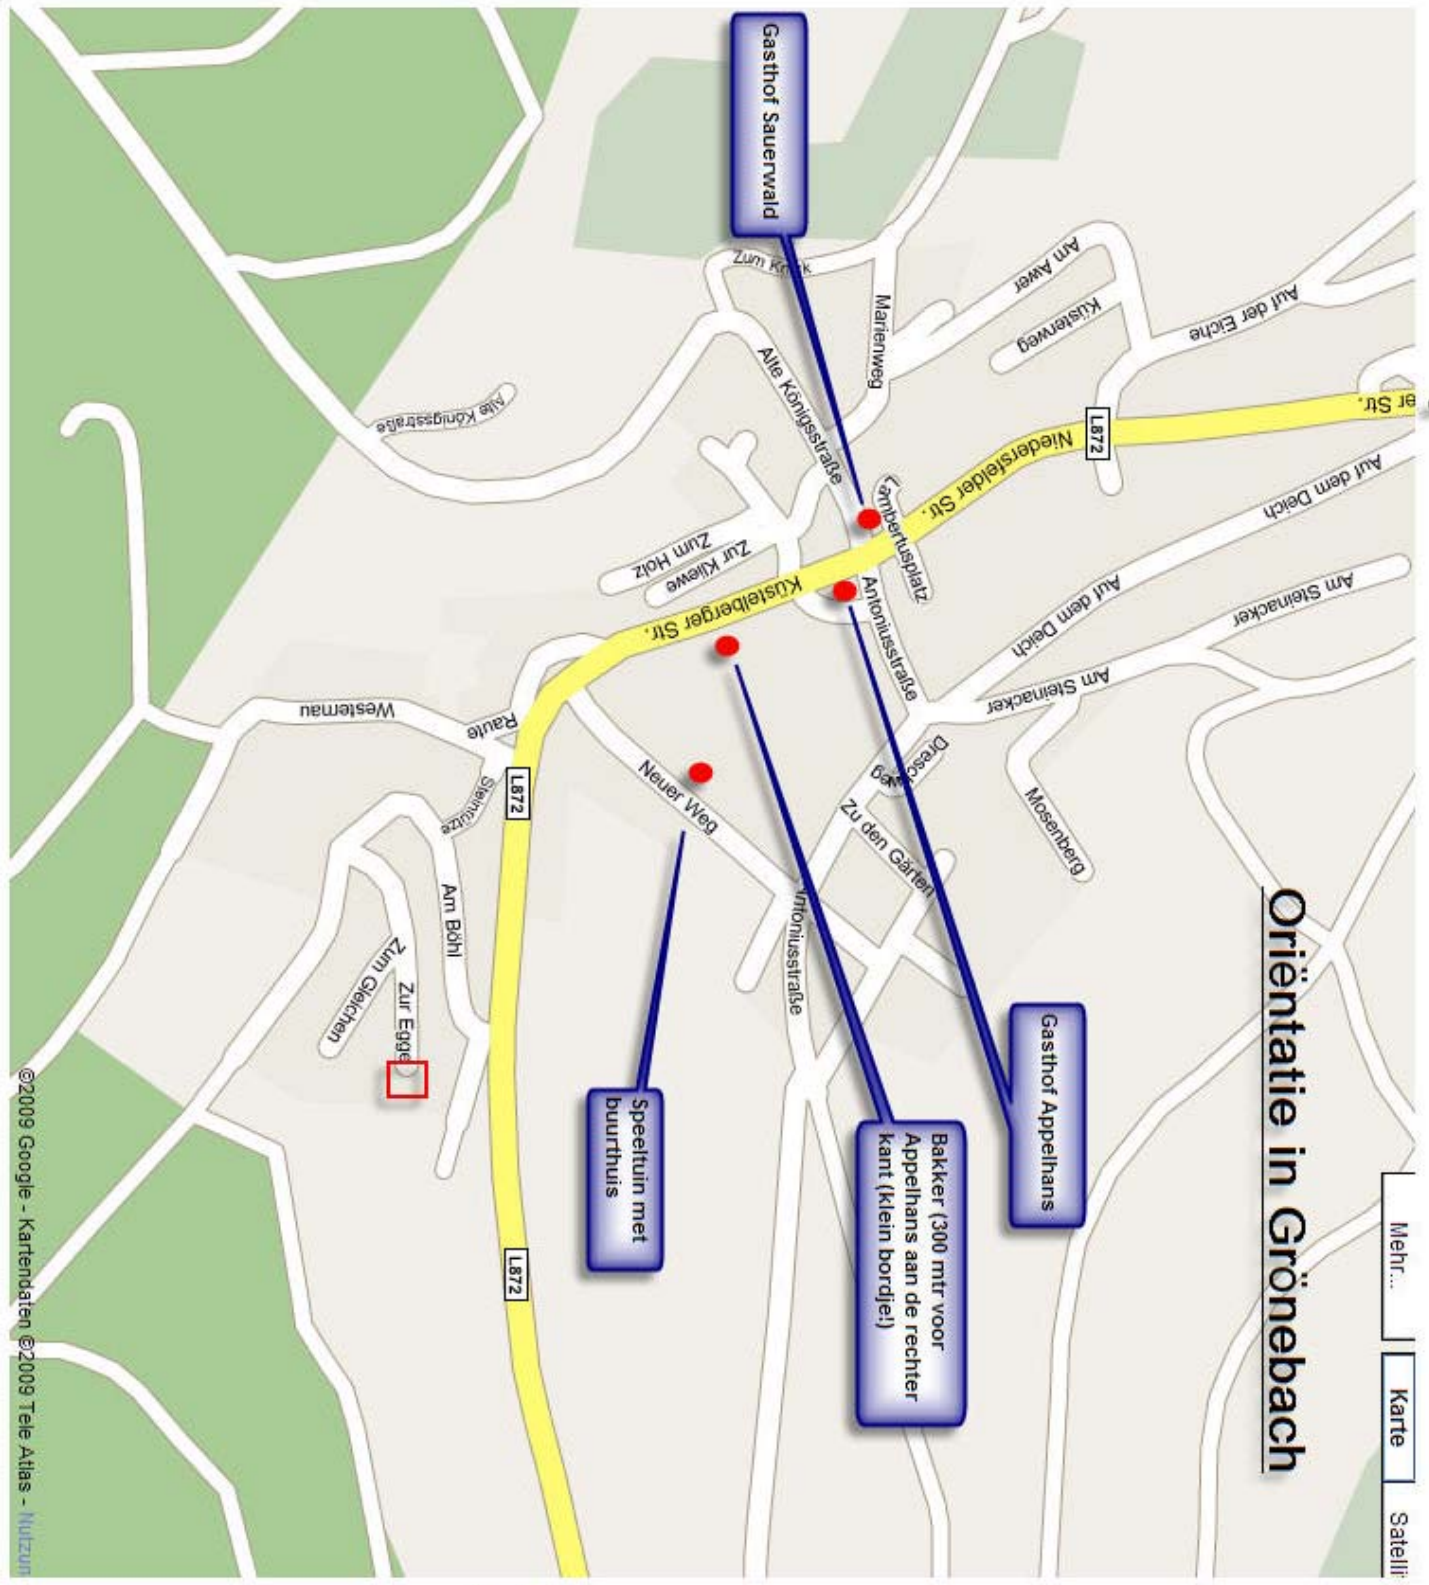

Niedersfeld

Oriëntatie in Grönebach

Mehr... Karte Satellit

Gasthof Appelhans

Bakker (300 mtr voor Appelhans aan de rechter kant (klein bordje!))

Speeltuin met buurthuis

Gasthof Sauervald

Küstelberg / Medebach

Winterberg

- Richting Brillon en autoweg
 - In Niederfeld "Hochheidhütte"; startpunt voor wandelingen en langlaufen (Ca 10 automin)

Kahler asten
 - skigebied
 - wandelgebied
 (Ca 15 automin)

Edersee
 - Rondvaartien
 - Dagstrand
 - Schloss Waldeck
 - Wandelgebied Edersee
 - Wildpark Edersee (dierienpark)
 (Ca 45 automin)