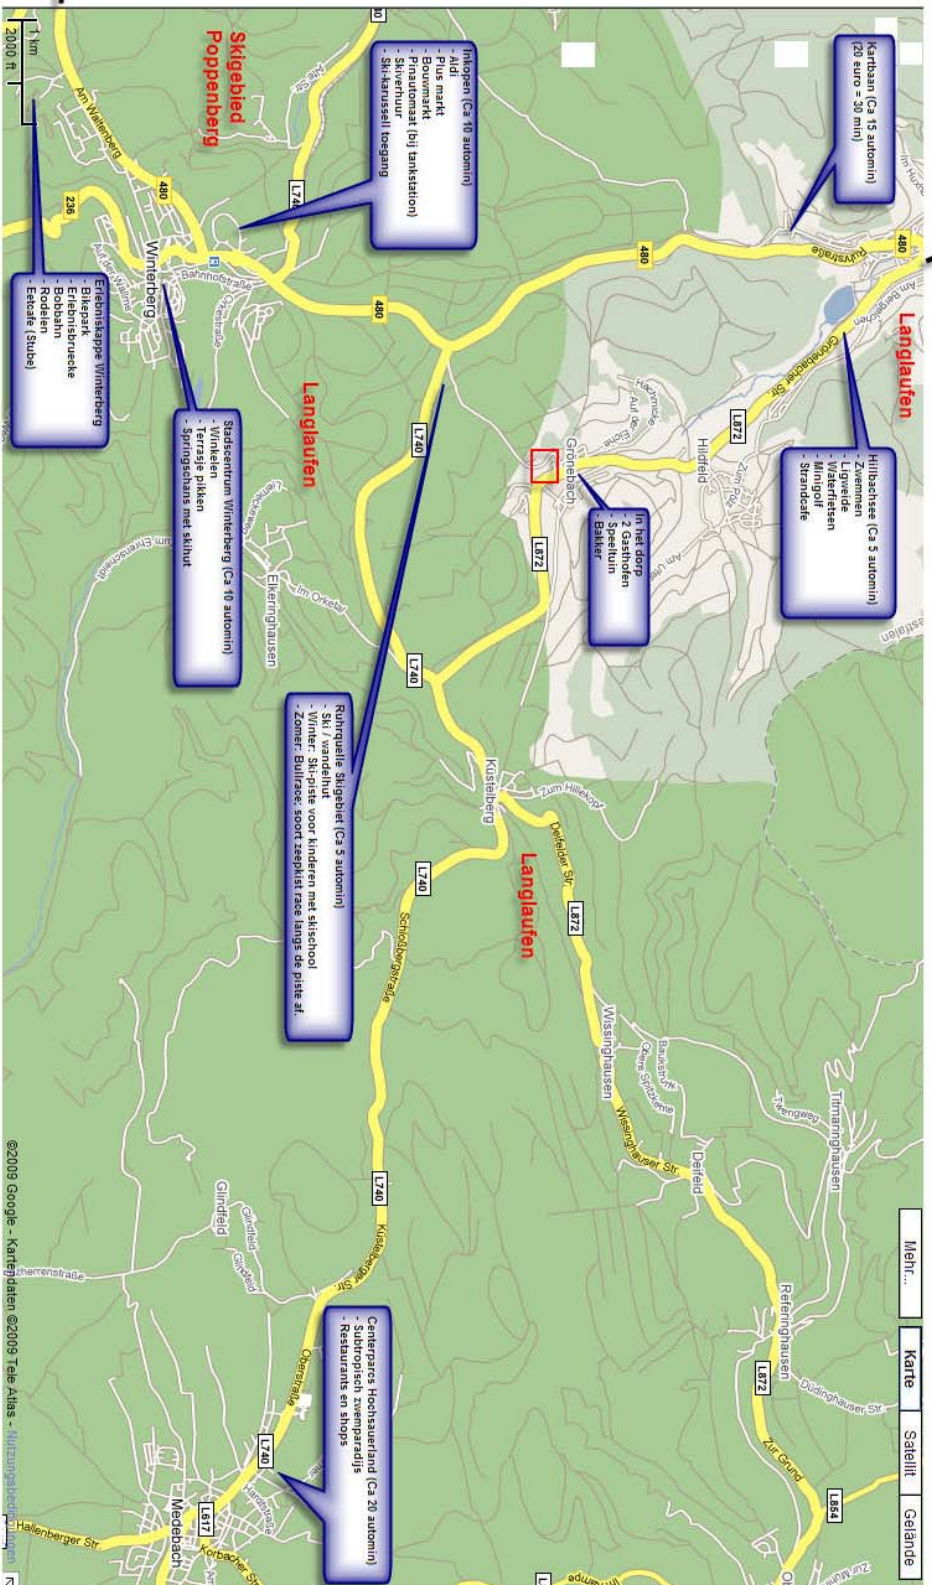

Niedersfeld

Oriëntatie in Grönebach

Mehr... Karte Satellit

Gasthof Appelhans

Bakker (300 mtr voor Appelhans aan de rechter kant (klein bordje!))

Speeltuin met buurthuis

Gasthof Sauervald

Küstelberg / Medebach

Winterberg

- Richting Brillon en autoweg
 - In Niederfeld "Hochheidhütte"; startpunt voor wandelingen en langlaufen (Ca 10 automin)

Kahler asten
 - skigebied
 - wandelgebied
 (Ca 15 automin)

Edersee
 - Rondvaartien
 - Dagstrand
 - Schloss Waldeck
 - Wandelgebied Edersee
 - Wildpark Edersee (dierienpark)
 (Ca 45 automin)